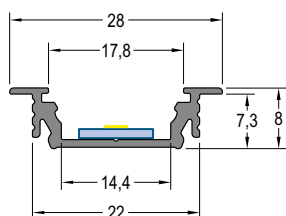

# EMP MIDI

LED STRIPS up to 14 mm  
TIRAS LED hasta 14 mm

RECESSED  
EMPOTRADO

## Aluminium profile for LED strips Perfil de aluminio para tiras LED

Blue rectangle shows the space for the LED strip  
El rectángulo azul muestra el espacio para la tira de LED

EMP MIDI: Aluminum profile with 22 mm section for recessed installation.

Fixing:  
- Direct (screwed or stuck).

Standard length: 2000 mm. For other lengths we can make custom size.

eDEC DI-175-20: Lateral insertion.

eDEC DI-175C-20: Frontal "Click" insertion.

EMP MIDI: Perfil de aluminio con sección de 22 mm para empotrar.

Fijación:  
- Directa (atornillado o pegado).

Longitud estándar: 2000 mm. Para otras longitudes se pueden realizar cortes a medida.