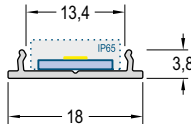

Aluminium profile for LED strips Perfil de aluminio para tiras LED

Finish / Acabados

Raw aluminium
Aluminio bruto

FIJ: Raw aluminium profile without cover for LED strips. It also can be used as a fixation profile for other profiles.

Fixing:
- Direct (screwed or stuck).

Standard length: 2000 mm. For other lengths we can make custom size.

FIJ: Perfil de aluminio bruto sin difusor para tiras de LED. También sirve como accesorio de instalación para otros perfiles.

Fijación:
- Directa (atornillado o pegado).

Longitud estándar: 2000 mm. Para otras longitudes se pueden realizar cortes a medida.

Blue rectangle shows the space for the LED strip
El rectángulo azul muestra el espacio para la tira de LED