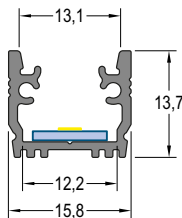

## Aluminium profile for LED strips Perfil de aluminio para tiras LED

Blue rectangle shows the space for the LED strip  
El rectángulo azul muestra el espacio para la tira de LED

### Accessories / Accesorios

Model	Ref. No.	Uds	Description / Descripción	Model	Ref. No.	Uds	Description / Descripción
Endings/ Tapas				Flexible mounting plates / Placas de montaje flexible			
	eDEC TA-ES-G	9955450 Grey/Gris	2 With hole / Con agujero Ending thickness increases the length of the profile El espesor de la tapa final aumenta la longitud del perfil		eDEC PM-135-FL	9955245	2 Clic-mounting for surface or recessed installation. Easy uninstal. Screws including. Recommended 2-4 pcs/m. Fijación mediante clic en instalación en superficie o empotrada. Fácil desinstalación. Tornillos incluidos. Recomendado 2-4 uds/m.